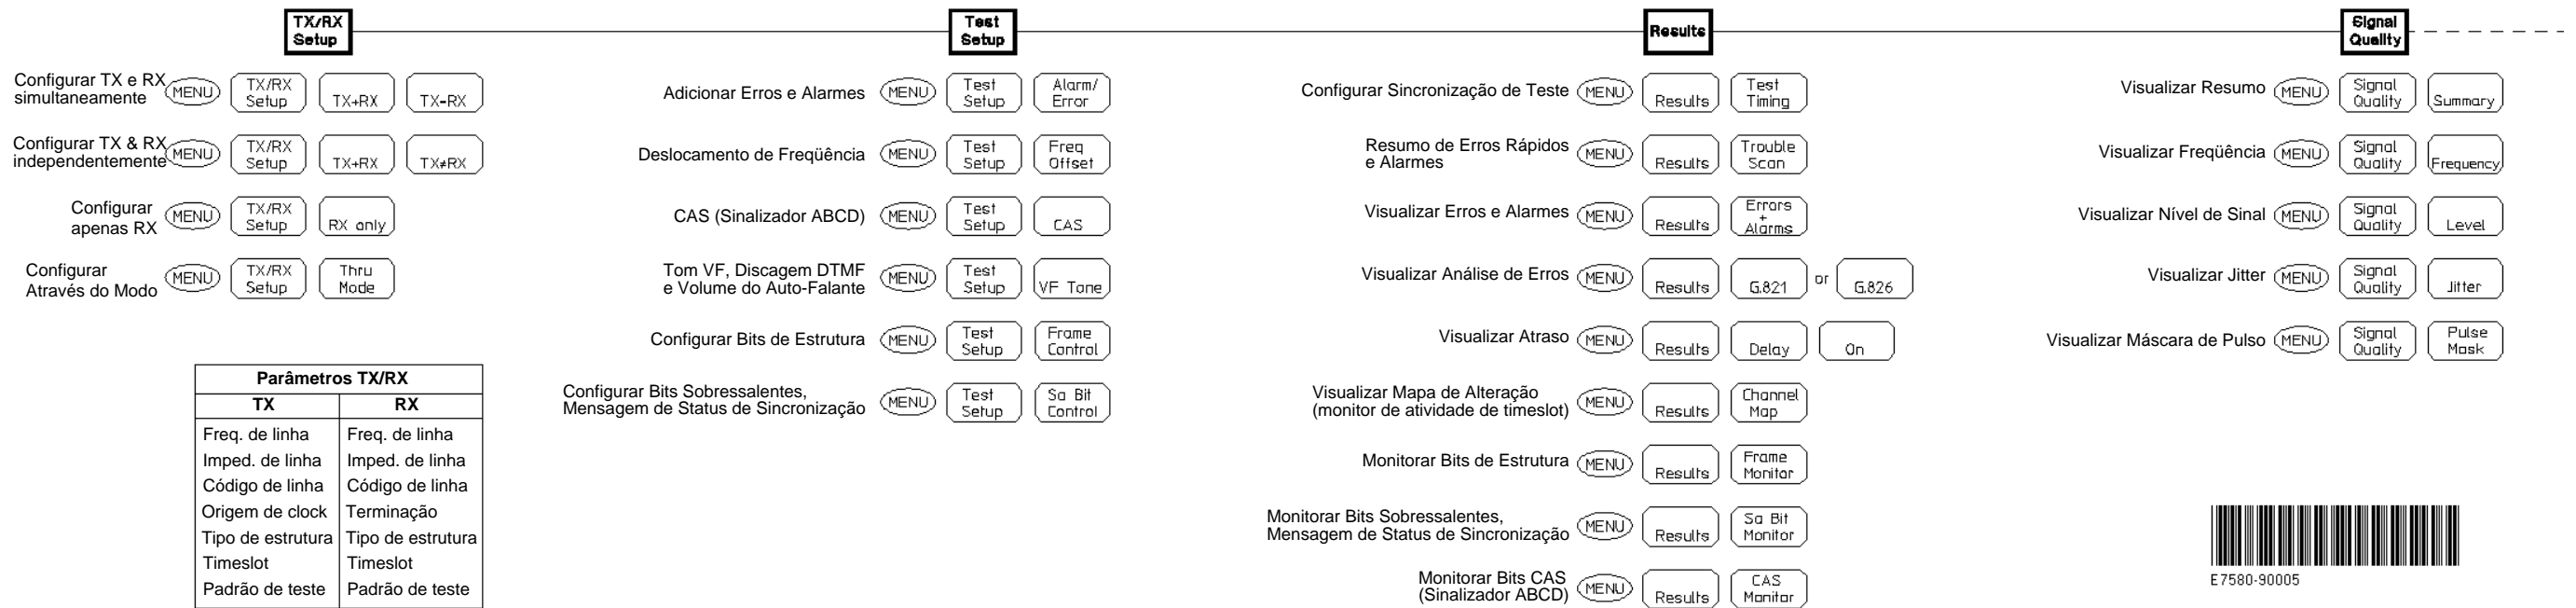

ProBER2 Quick Start Guide

Parâmetros TX/RX	
TX	RX
Freq. de linha	Freq. de linha
Imped. de linha	Imped. de linha
Código de linha	Código de linha
Origem de clock	Terminação
Tipo de estrutura	Tipo de estrutura
Timeslot	Timeslot
Padrão de teste	Padrão de teste

E7580-90005