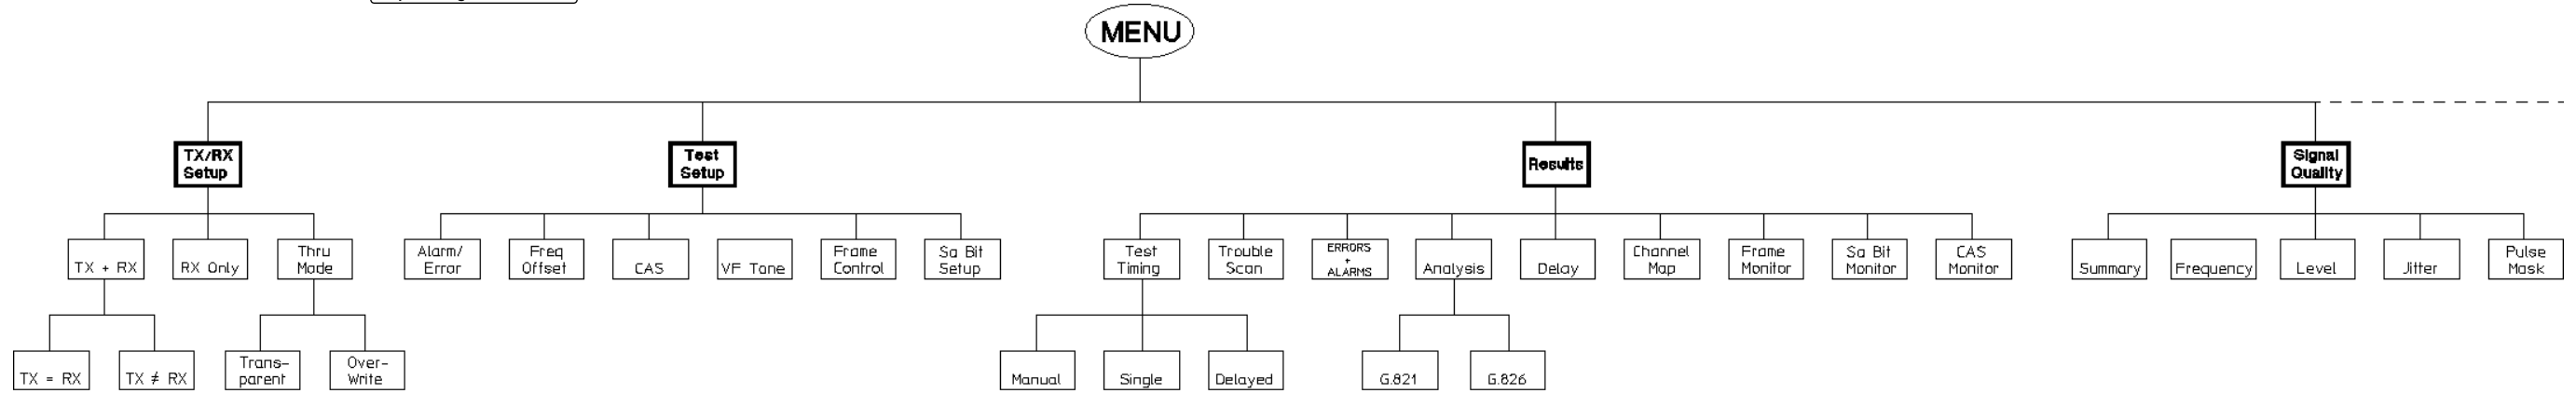

ProBER2 Quick Start Guide

Parâmetros TX/RX	
TX	RX
Freq. de linha	Freq. de linha
Imped. de linha	Imped. de linha
Código de linha	Código de linha
Origem de clock	Terminação
Tipo de estrutura	Tipo de estrutura
Timeslot	Timeslot
Padrão de teste	Padrão de teste

E7580-90005